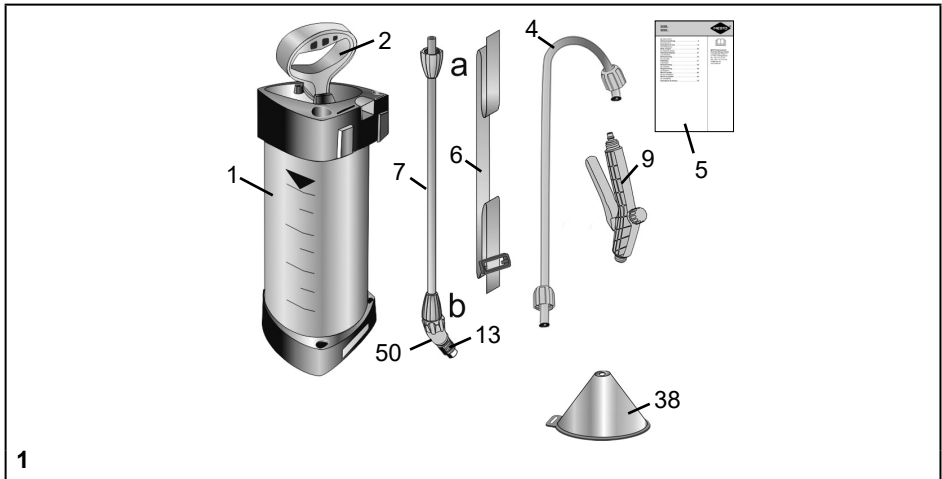

1

3

DE: Verwendung

3232EM ist für die Ausbringung von essigsäurehaltigen Pflanzenschutzmitteln.

EN: Usage

3232EM is used for the application of plant protection products which contain acetic acid.

FR: Utilisation

3232EM est conçu pour l'épandage de produits phytosanitaires à base d'acide acétique.

NL: Toepassing

3232EM is bedoeld voor het gebruik met gewasbeschermingsmiddelen die azijnzuur bevatten.

S: Användning

3232EM är för spridning av växtskyddsmedel innehållande ättiksyra.