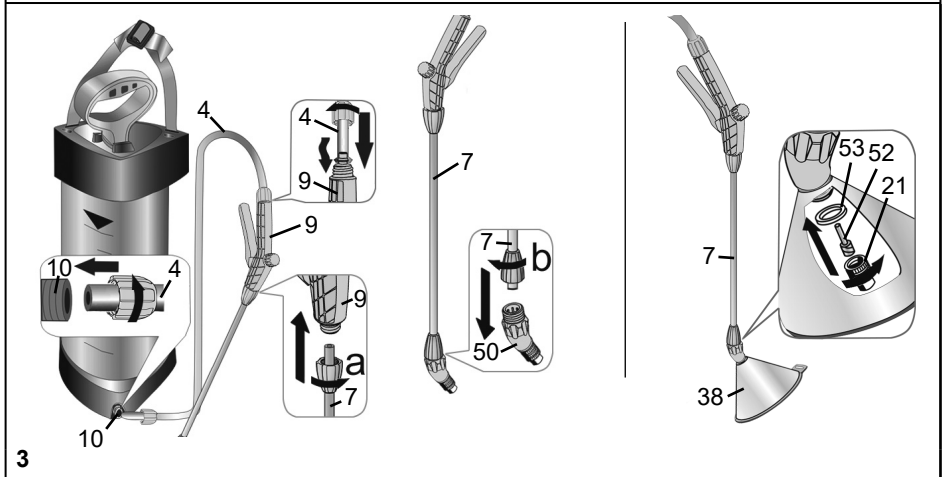

3

DE: Verwendung

3232EM ist für die Ausbringung von essigsäurehaltigen Pflanzenschutzmitteln.

EN: Usage

3232EM is used for the application of plant protection products which contain acetic acid.

FR: Utilisation

3232EM est conçu pour l'épandage de produits phytosanitaires à base d'acide acétique.

NL: Toepassing

3232EM is bedoeld voor het gebruik met gewasbeschermingsmiddelen die azijnzuur bevatten.

S: Användning

3232EM är för spridning av växtskyddsmedel innehållande ättiksyra.