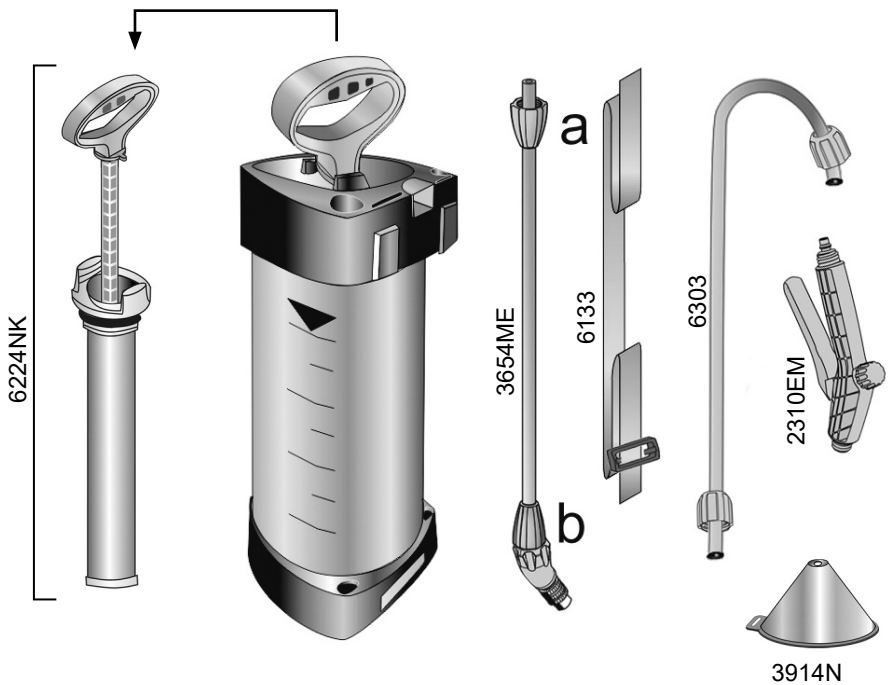

Ersatzteile	Spare Parts	Pièces de rechange
Reserve-onderdelen	Reservdelar	Varaosat
Reservedeler	Reservedele	Náhradní díly
Piese de schimb	Náhradné diely	резервни части
Części zamienne		

3232EM