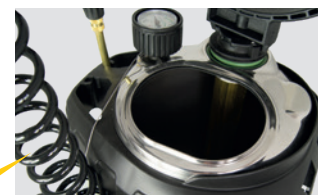

3598P/3618P

Perfekter Komfort durch extra-große separate Einfüllöffnung

NEU!

Profipumpe aus Messing mit ergonomischem Griff zum bequemen Aufpumpen und Tragen

Spiralschlauch 250 cm Arbeitslänge, für eine große Reichweite

Ergonomisches Abstellventil mit Filter

Optimale Aufbewahrung für Spritz- und Verlängerungsrohr.

Große Einfüllöffnung zum mühelosen Befüllen

Edelstahlbehälter besonders robust auch bei härtesten Bedingungen (6 l oder 10 l Füllinhalt)

Messingspritzrohr 50 cm, 360° drehbar

Sicherheitsverriegelung für den Schlauch; verhindert unbeabsichtigtes Lösen der Verbindung

Fußtritt für stabilen Stand beim Pumpen

Große Standfläche: Sicherer Stand auch bei unebenem Untergrund

Messing Flachstrahldüse 80-01E mit Filter, für eine feine und sparsame Mittelverteilung

Markenqualität, die sich bezahlt macht:

- 20 Jahre Ersatzteilverfügbarkeit
- zahlreiche Zubehörteile

www.mesto.de